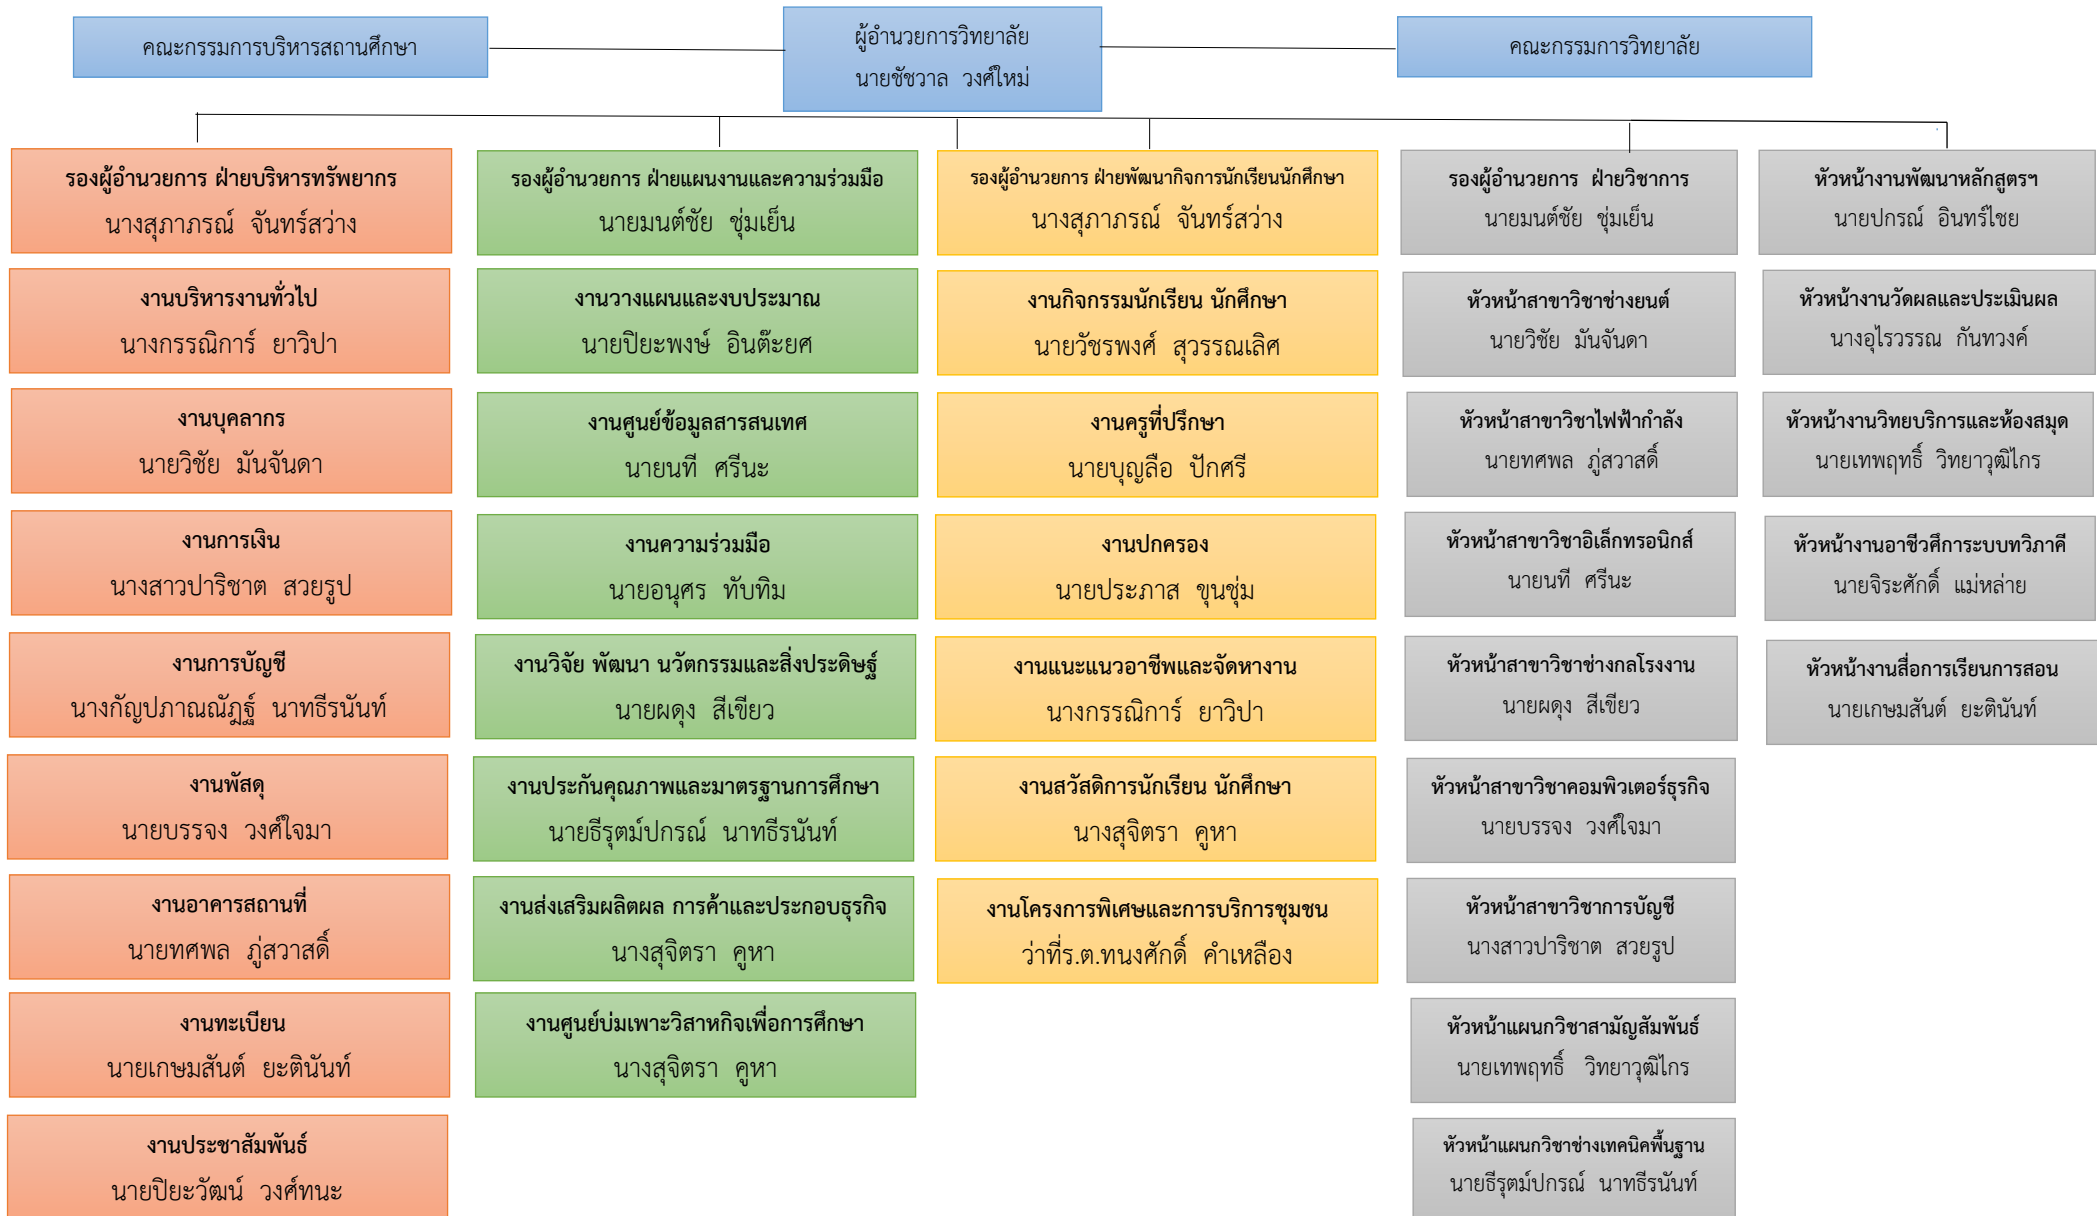

แผนภูมิบริหารสถานศึกษา ประจำปีการศึกษา 2566  
วิทยาลัยการอาชีพพลอง

แผนภูมิบริหารสถานศึกษา ประจำปีการศึกษา 2565  
วิทยาลัยการอาชีพลอง

แผนภูมิบริหารสถานศึกษา ประจำปีการศึกษา 2564

วิทยาลัยการอาชีพลอง