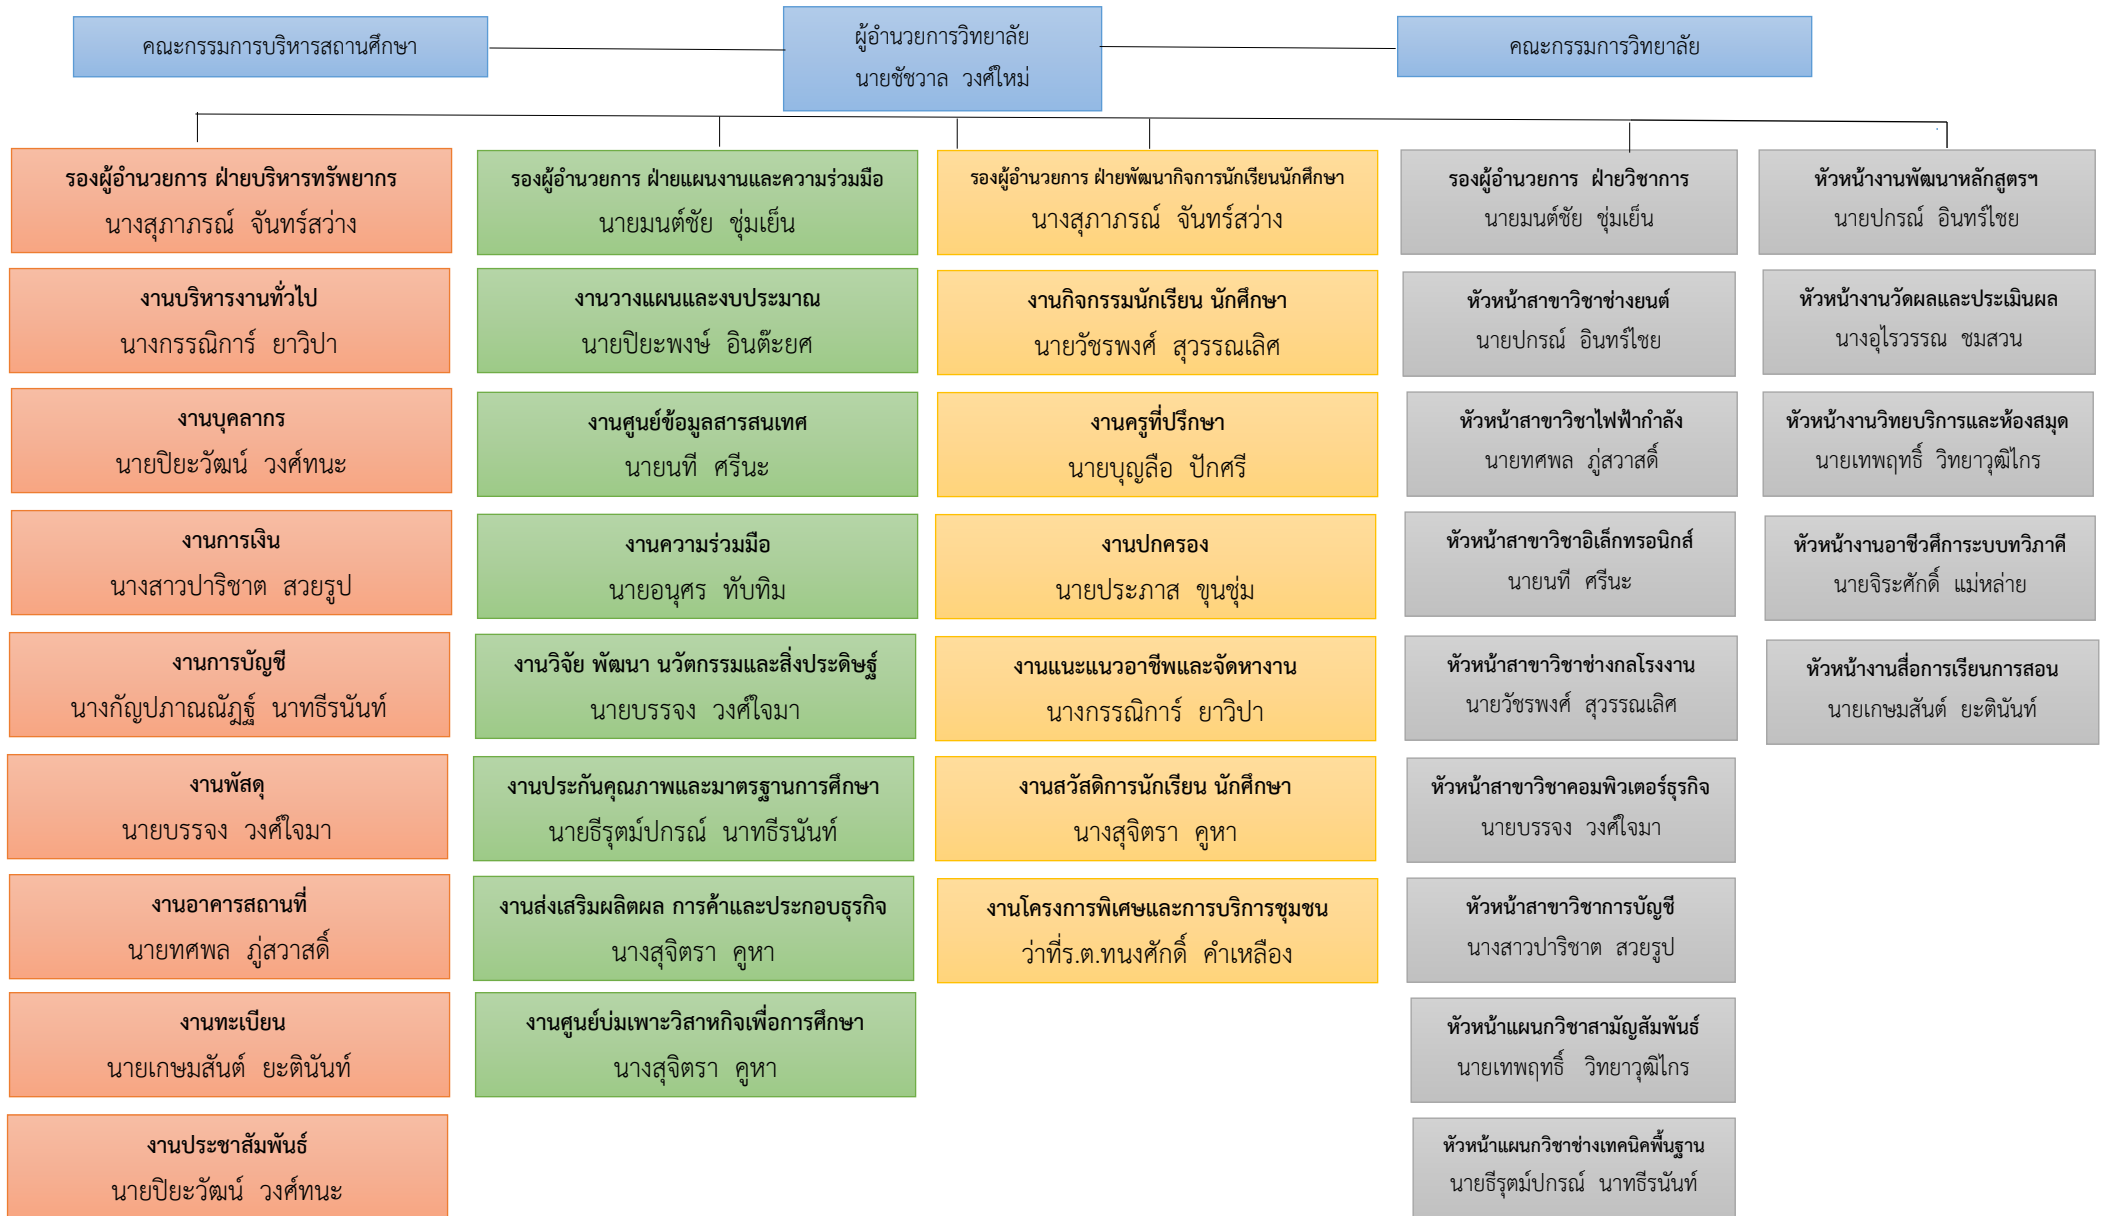

แผนภูมิบริหารสถานศึกษา ประจำปีการศึกษา 2566  
วิทยาลัยการอาชีพพลอง

แผนภูมิบริหารสถานศึกษา ประจำปีการศึกษา 2565  
วิทยาลัยการอาชีพลอง

แผนภูมิบริหารสถานศึกษา ประจำปีการศึกษา 2564

วิทยาลัยการอาชีพลอง